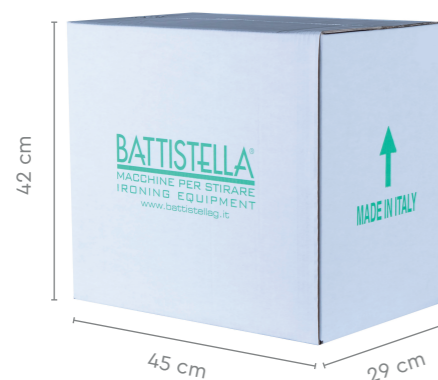

PACKAGING

ACCESSORI APPLICABILI A RICHIESTA ACCESSORIES AVAILABLE BY REQUEST

Carrello
Trolley

Pistola vapore
Steam pistol

Scarico acqua
Water discharge

FORNITURA STANDARD STANDARD EQUIPMENT

Dotazione ferro da stiro mod. EOS
(fornito standard)

Supplied with EOS iron (standard equipment)

Caratteristiche tecniche Technical features

SATURNINO MAXI DA TAVOLO

Autonomia di stiro - <i>Autonomy of operation</i>	5-6 h
Capacità utile - <i>Net capacity</i>	5,1 L (Inox) - <i>stainless steel</i>
Potenza caldaia - <i>Boiler power</i>	1000 + 800 W - Tot. 1800 W
Potenza ferro - <i>Iron power</i>	800 W
Potenza totale - <i>Total power</i>	2600 W
Pressione di esercizio vapore - <i>Operating steam pressure</i>	2,8 BAR
Ingombro - <i>Overall dimensions</i>	25x29x40 H cm
Peso - <i>Weight</i>	14,5 kg
Alimentazione - <i>Input</i>	230 V - 50 Hz