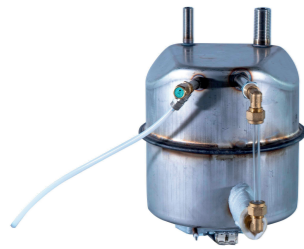

BARBARA 31

GENERATORE DI VAPORE
CON CALDAIA DA 4,5 L
E FERRO DA STIRO

STEAM GENERATOR WITH
4,5 L BOILER AND IRON

30

CALDAIA
BOILER

PACKAGING

ACCESSORI APPLICABILI A RICHIESTA
ACCESSORIES AVAILABLE BY REQUEST

Pistola vapore
Steam pistol

FORNITURA STANDARD
STANDARD EQUIPMENT

Dotazione ferro da stiro
mod. EOS (fornito standard)
Supplied with EOS iron
(standard equipment)

31

Caratteristiche tecniche
Technical features

BARBARA 31

Autonomia di stiro - <i>Autonomy of operation</i>	3-4 h
Capacità utile - <i>Net capacity</i>	3,4 L (Inox) - <i>stainless steel</i>
Potenza caldaia - <i>Boiler power</i>	1450 W
Potenza ferro - <i>Iron power</i>	800 W
Potenza totale - <i>Total power</i>	2250 W
Pressione di esercizio vapore - <i>Operating steam pressure</i>	2,8 BAR
Ingombro - <i>Overall dimensions</i>	25×29×89 H cm
Peso - <i>Weight</i>	15,5 kg
Alimentazione - <i>Input</i>	230 V - 50 Hz