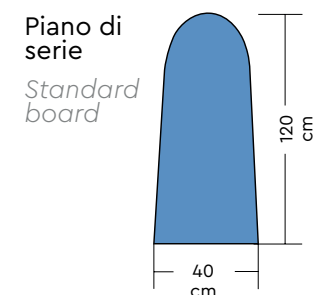

EVA MAX VAP

TAVOLO DA STIRO
ASPIRANTE,
VAPORIZZANTE E
SOFFIANTE, CON PIANO
A FREDDO, PANNELLO
COMANDI TOUCH
SCREEN, FERRO DA STIRO
E CALDAIA DA 10 L

NON-HEATED STEAMING,
VACUUM AND BLOWING
IRONING BOARD
WITH TOUCH SCREEN
CONTROL PANEL,
10 L BOILER AND IRON

Technical features

EVA MAX VAP

Ingombro - Overall dimensions	59×160×94 H cm
Imballo - Packing	1,8 m ³
Peso - Weight	120 kg
Altezza piano lavoro - Ironing board height	92 cm
Potenza piano lavoro - Ironing board power	0 W
Potenza motore aspirante - Vacuum motor power	0,5 HP
Potenza motore soffiante - Blowing motor power	0,5 HP
Capacità caldaia - Boiler capacity	10 L
Potenza caldaia - Boiler power	6,0 kW (6,6 - 7,5 - 9 kW a richiesta - by request)
Potenza ferro - Iron power	900 W
Pressione di esercizio vapore - Operating steam pressure	5 BAR
Voltaggio standard - Standard voltage	400 V+N - 50 Hz
Voltaggio a richiesta - Upon request	230 V - 50 Hz / 120 V - 60 Hz