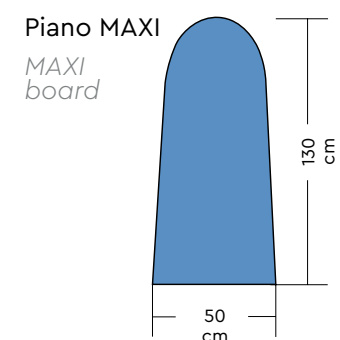

EVA MAX VAP

TAVOLO DA STIRO
ASPIRANTE,
VAPORIZZANTE E
SOFFIANTE, CON PIANO
A FREDDO, PANNELLO
COMANDI TOUCH
SCREEN, FERRO DA STIRO
E CALDAIA DA 10 L

NON-HEATED STEAMING,
VACUUM AND BLOWING
IRONING BOARD
WITH TOUCH SCREEN
CONTROL PANEL,
10 L BOILER AND IRON

Technical features

EVA MAX VAP

Ingombro - Overall dimensions	59×160×94 H cm
Imballo - Packing	1,8 m ³
Peso - Weight	120 kg
Altezza piano lavoro - Ironing board height	92 cm
Potenza piano lavoro - Ironing board power	0 W
Potenza motore aspirante - Vacuum motor power	0,5 HP
Potenza motore soffiante - Blowing motor power	0,5 HP
Capacità caldaia - Boiler capacity	10 L
Potenza caldaia - Boiler power	6,0 kW (6,6 - 7,5 - 9 kW a richiesta - by request)
Potenza ferro - Iron power	900 W
Pressione di esercizio vapore - Operating steam pressure	5 BAR
Voltaggio standard - Standard voltage	400 V+N - 50 Hz
Voltaggio a richiesta - Upon request	230 V - 50 Hz / 120 V - 60 Hz