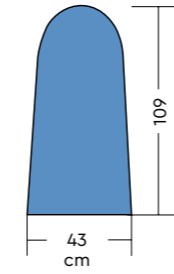

T250P

TAVOLO DA STIRO
PIEGHEVOLE,
ASPIRANTE, SOFFIANTE
E RISCALDATO, SENZA
CALDAIA

HEATED, VACUUM AND
BLOWING FOLDABLE
IRONING BOARD WITHOUT
BOILER