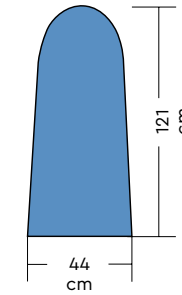

ELO

TAVOLO DA STIRO
PIEGHEVOLE BIANCO,
ASPIRANTE E
RISCALDATO, REGOLABILE
IN ALTEZZA

WHITE, FOLDABLE,
VACUUM AND HEATED
IRONING BOARD WITH
ADJUSTABLE HEIGHT

66

67

PACKAGING

ACCESSORI APPLICABILI A RICHIESTA

Caratteristiche tecniche

Technical features

EOLO

Ingombro - Overall dimensions	152×44×91 H cm
Ingombro (chiuso) - Overall dimensions (closed)	152×44×23 H cm
Peso - Weight	19 kg
Potenza piano lavoro - Ironing board power	200 W
Potenza motore aspirante - Vacuum motor power	25 W
Potenza totale - Total power	225 W
Alimentazione - Input	230 V - 50 Hz